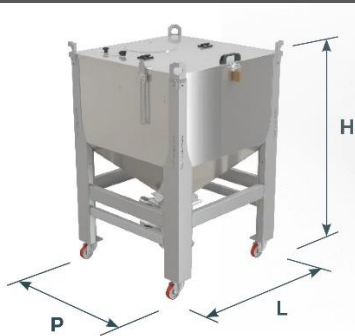

MODELLE UND MASSE

Model	Volumen <i>Liter</i>	H <i>mm</i>	L <i>mm</i>	P <i>mm</i>	Gewicht <i>kg</i>
RSB-200	200	1098	722	722	77
RSB-300	300	1203	822	822	79
RSB-400	400	1285	922	922	95
RSB-600	600	1449	1022	1022	125